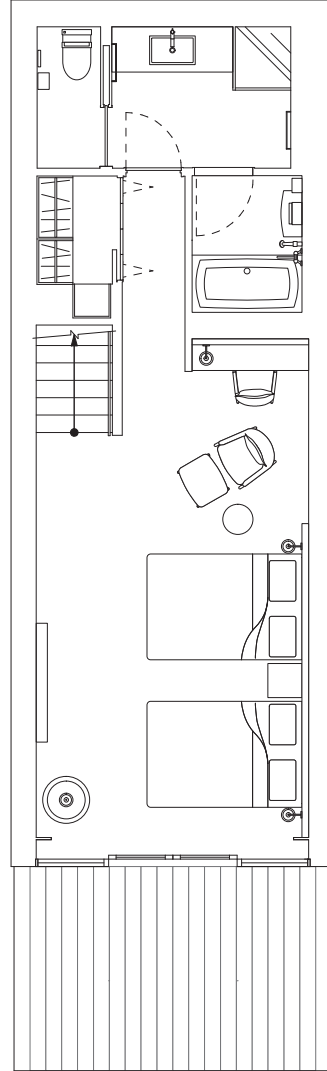

ANDARU

COLLECTION

NISEKO

UPPER FLOOR

LOWER FLOOR

ANDARU VILLA

118 Square Metre | 1270 Square Feet

〒044-0078 北海道虻田郡倶知安町字樺山 217-8
217-8, Aza Kabayama, Kutchan-cho, Abuta-gun, Hokkaido, Japan, 〒044-0078
Office: 0136-22-1816 Fax: 0136-22-1817 Website: www.andarudestinations.com