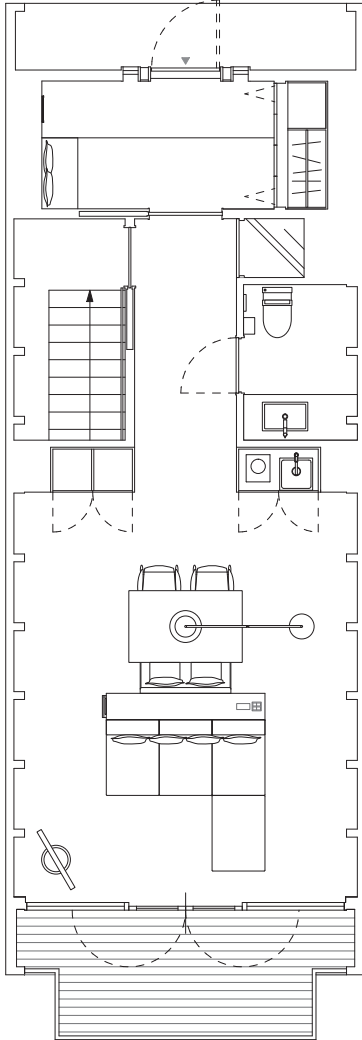

ANDARU

COLLECTION

NISEKO

UPPER FLOOR

LOWER FLOOR

ANDARU VILLA

118 Square Metre | 1270 Square Feet

〒044-0078 北海道虻田郡倶知安町字樺山 217-8
217-8, Aza Kabayama, Kutchan-cho, Abuta-gun, Hokkaido, Japan, 〒044-0078
Office: 0136-22-1816 Fax: 0136-22-1817 Website: www.andarudestinations.com